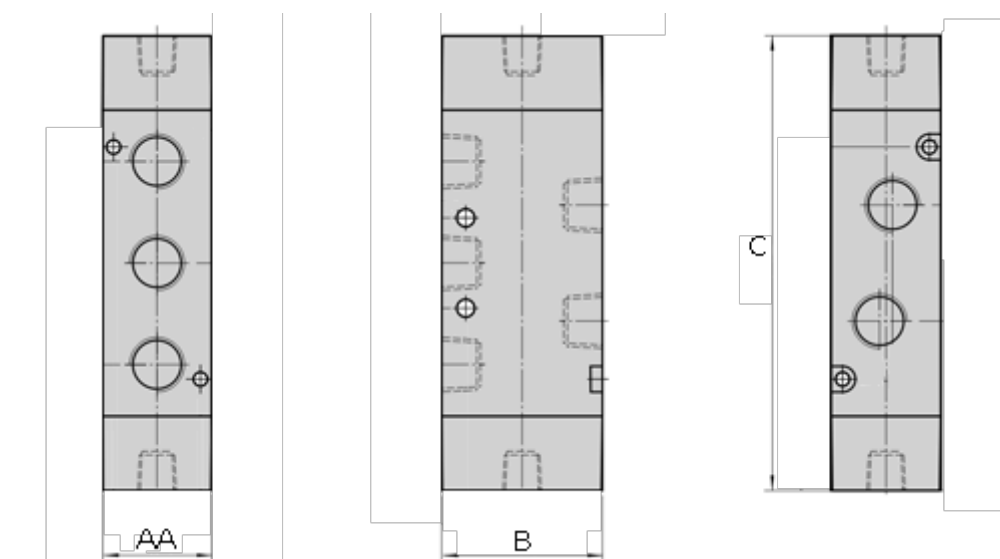

Varenummer: 584A230C08G  
Beskrivelse: Luftstyret ventil, type 4A230C08G  
port 1/4" 5/3 - lukket midt

## Mål

AA	= 22
B	= 35
C	= 111.0
Port	= G1/8"
Port forsyning og udblæsning	= G1/8"
Port udgang	= G1/4"